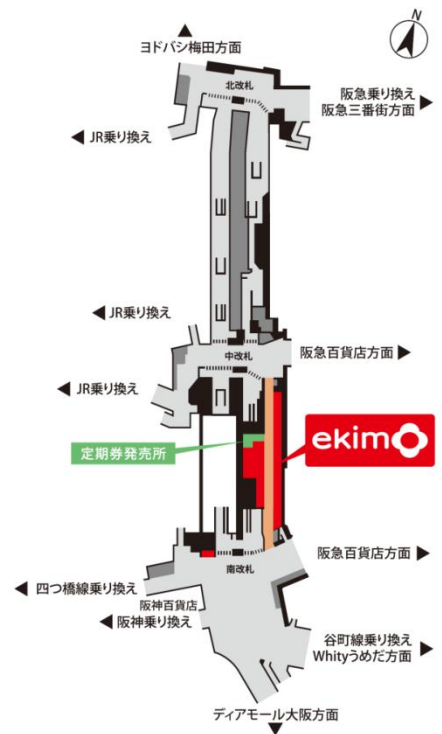

## ekimo梅田施設概要

所在地  
(アクセス)

大阪市北区角田町8番6号  
大阪市営地下鉄 御堂筋線  
梅田駅 地下1階コンコース

店舗面積

572㎡

店舗数

14店舗

開業日

2014年4月4日(金)

想定売上

年商12億円

定休日

なし

営業時間

10:00~22:00  
(一部店舗は早朝・深夜営業  
しております。  
各店舗の時間は別紙資料に記載。)

乗降客数

大阪市営地下鉄 梅田駅  
1日あたり約42万人(2012年度実績)

\* 上記MAPの共用通路内に着色(オレンジ)されている部分が改装されます。

## みんなの笑顔が咲き誇る、「ekimo時計」が登場！

「ekimo時計」は、“駅ナカから咲かそう。”というテーマのシンボルとして、施設内の大型モニターに、時刻表示と併せて笑顔写真が1分ごとに映し出される時計です。

この「ekimo時計」を、「ekimo天王寺」「ekimoなんば」に続いて「ekimo梅田」の施設内にも設置します。

大阪市交通局が募集した“みんなの笑顔写真”の中から、抽選で選ばれた写真が3施設の「ekimo時計」で放映される予定です。ぜひご期待ください！